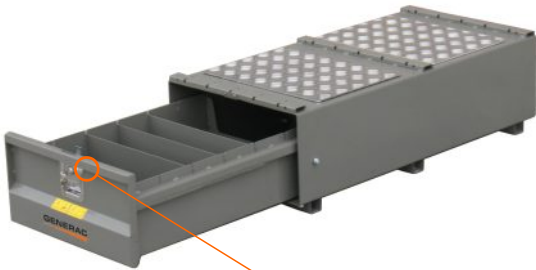

Tipo Type	Lunghezza (mm) Length (mm)	Larghezza (mm) Width (mm)	Altezza (mm) Height (mm)	Peso (kg) Weight (kg)	Volume (L) Volume (L)
ATB-M1	950	500	300	63	115

Apertura laterale con serratura
Lateral drawer with lock